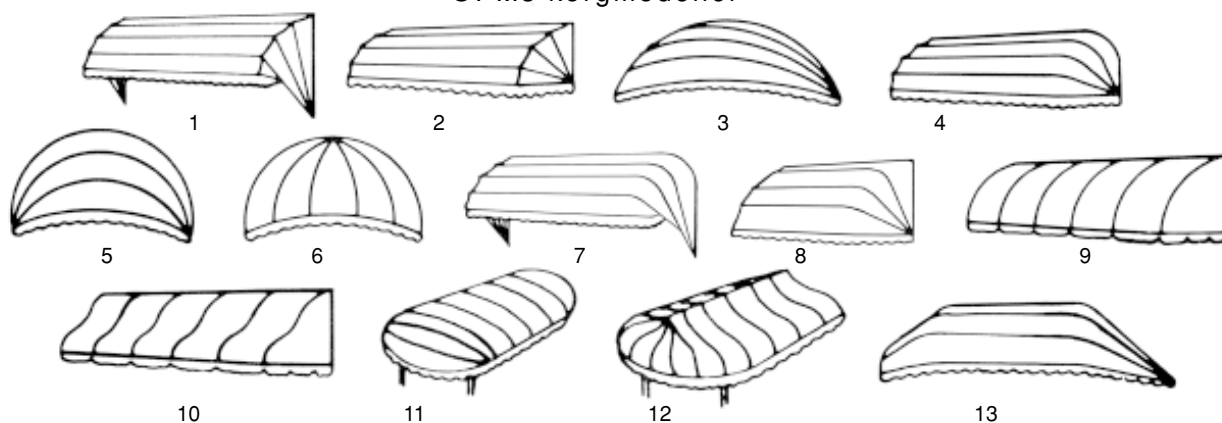

Beskrivning - Beställningsuppgifter

- Markisen monteras på vägg ovanför fönstret.
- Vid bredder över 450 cm krävs mittstöd.
- Vid montage av kupol / bågprofil krävs min. 10 cm utrymme i överkant.

Manövreringsalternativ

- Lina
- Vevbox
- Snäckväxel / vev
- Motormanövrering

Måttagning

- Breddmått är lika med fönstermått plus 15-20 cm bredare på var sida om fönstret.
- Monteras markisen i nisch skall detta påpekas vid beställning.
- Armen skall vara minst halva fönsterhöjden.
- Utfallet = armlängden.

Markisväv

Markisväven är av 100% acryl med dukvikt på 300g / m² och är teflonimpregnerad mot röta och smuts.

Färgäkthet: 7-8 (skala 1-8).

Miljöinformation

OPMs markisduk (acryl) förorsakar inga ekologiska problem.

Väven är luktfri och inte giftig eller toxisk (enl. Öko-Text).

Metall, aluminium och plastdetaljer är återvinningsbara.

OPMs korgmodeller

Återförsäljare: