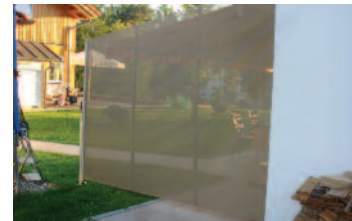

Manövrering:

Manövreras genom draghandtag som säkras i motstående vägg- eller golvfäste.
Väven dras ut ur kassetten där den ligger skyddad när den inte används.

Väv:

Markisen levereras som standard med markisväv, 100 % spinnfärgad akryl, men kan med fördel väljas med en screenväv för att få en rymligare känsla. *Se bild 1.*

Tillval:

Styrhjul. *Se bild 2.*

Barnsäkring. (För att låsa handtaget). *Se bild 3.*

Montagestolpe fristående. *Se bild 4.*

Ankare för montering av montagestolpe i gräs. *Se bild 5.*

Ankare för montering av montagestolpe gjutning. *Se bild 6.*

1 Screenväv

Profiler:

Lackerad strängpressad aluminium.

Levereras som standard i vitt RAL 9010 eller Antracitgrå RAL 7016

Montering:

Monteras mellan två befintliga "väggar". *Se bild 7.*

Finns inte två "väggar", så monteras utdragsidan på montagestolpe, som finns som tillval. *Se bild 4.*