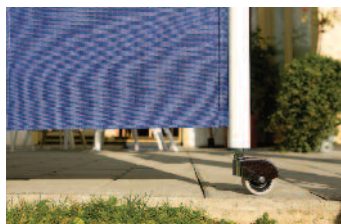

OPM Sidomarkis

OPM Sidomarkis är ett kombinerat vind- och insynsskydd.

Komplettera din terrassmarkis med en sidomarkis för att minimera insyn och vinddrag, och få känslan av ett uterum.

Markisen går även att göra med sned tillskärning, för att täcka sidan av din terrassmarkis.

Den kan därmed antingen monteras vid sidan/sidorna av din markis, eller/och i framkant.

När markisen inte används rullas den enkelt in i en kassett för att ligga skyddad. Kassetten levereras som standard i vitt RAL 9010 eller Antracitgrå RAL 7016.

1 Screenväv

Profiler:

Lackerad strängpressad aluminium.

Levereras som standard i vitt RAL 9010 eller Antracitgrå RAL 7016

Montering:

Monteras mellan två befintliga "väggar". *Se bild 7.*

Finns inte två "väggar", så monteras utdragsidan på montagestolpe, som finns som tillval. *Se bild 4.*