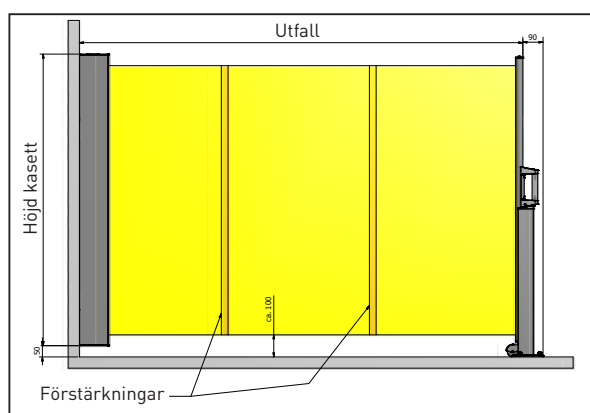

Manövrering:

Manövreras genom draghandtag som säkras i motstående vägg- eller golvfäste.
Väven dras ut ur kassetten där den ligger skyddad när den inte används.

Väv:

Markisen levereras som standard med markisväv, 100 % spinnfärgad akryl, men kan med fördel väljas med en screenväv för att få en rymligare känsla. *Se bild 1.*

Tillval:

Styrhjul. *Se bild 2.*

Barnsäkring. (För att låsa handtaget). *Se bild 3.*

Montagestolpe fristående. *Se bild 4.*

Ankare för montering av montagestolpe i gräs. *Se bild 5.*

Ankare för montering av montagestolpe gjutning. *Se bild 6.*

Profiler:

Lackerad strängpressad aluminium.

Levereras som standard i vitt RAL 9010 eller Antracitgrå RAL 7016

Montering:

Monteras mellan två befintliga "väggar". *Se bild 7.*

Finns inte två "väggar", så monteras utdragsidan på montagestolpe, som finns som tillval. *Se bild 4.*

Mått:

Lutande: *Se bild 8.*

Max höjd A: 2500 mm

Max höjd B: 2100 mm

Min höjd: 1300 mm

Max utfall: 4000 mm

Min utfall: 1000 mm

Rak: *Se bild 9.*

Max höjd: 2100 mm

Min höjd: 1000 mm

Max utfall: 4000 mm

Min utfall: 1000 mm

Måttsats-skiss *Se bild 10.*

9