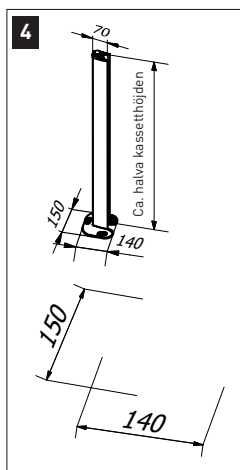

Produktinformation:

Kassett/ Underlist

Pulverlackad strängpressad aluminium.

Kassett D-formad: 100 X 129,5 mm

Underlist: Rund diameter 33 mm

Dukrör

Galvaniserat stål 63 mm.

Kassettgavlar

2 Styrhjul

3 Barnsäkring

Mått:

Lutande: *Se bild 8.*

Max höjd A: 2500 mm

Max höjd B: 2100 mm

Min höjd: 1300 mm

Max utfall: 4000 mm

Min utfall: 1000 mm

Rak: *Se bild 9.*

Max höjd: 2100 mm

Min höjd: 1000 mm

Max utfall: 4000 mm

Min utfall: 1000 mm

Måttsats-skiss *Se bild 10.*

7

8

9

10