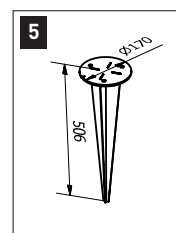

2 Styrhjul

3 Barnsäkring

Mått:

Lutande: *Se bild 8.*

Max höjd A: 2500 mm

Max höjd B: 2100 mm

Min höjd: 1300 mm

Max utfall: 4000 mm

Min utfall: 1000 mm

Rak: *Se bild 9.*

Max höjd: 2100 mm

Min höjd: 1000 mm

Max utfall: 4000 mm

Min utfall: 1000 mm

Måttsats-skiss *Se bild 10.*

7