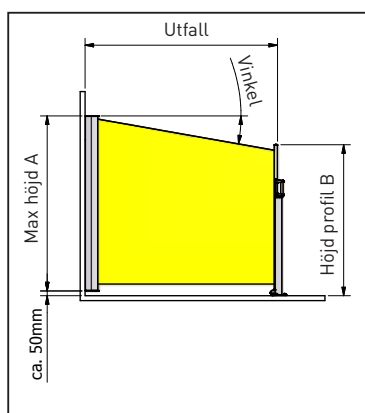

Den kan därmed antingen monteras vid sidan/sidorna av din markis, eller/och i framkant.

När markisen inte används rullas den enkelt in i en kassett för att ligga skyddad. Kassetten levereras som standard i vitt RAL 9010 eller Antracitgrå RAL 7016.

1 Screenväv

Profiler:

Lackerad strängpressad aluminium.

Levereras som standard i vitt RAL 9010 eller Antracitgrå RAL 7016

Montering:

Monteras mellan två befintliga "väggar". *Se bild 7.*

Finns inte två "väggar", så monteras utdragsidan på montagestolpe, som finns som tillval. *Se bild 4.*

2 Styrhjul

3 Barnsäkring

Mått:

Lutande: *Se bild 8.*

Max höjd A: 2500 mm

Max höjd B: 2100 mm

Min höjd: 1300 mm

Max utfall: 4000 mm

Min utfall: 1000 mm

Rak: *Se bild 9.*

Max höjd: 2100 mm

Min höjd: 1000 mm

Max utfall: 4000 mm

Min utfall: 1000 mm

Måttsats-skiss *Se bild 10.*

7