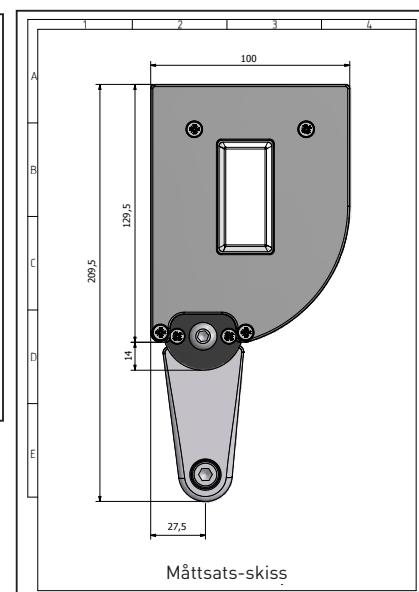

Manövrering:

Manövreras genom draghandtag som säkras i motstående vägg- eller golvfäste.
Väven dras ut ur kassetten där den ligger skyddad när den inte används.

Väv:

Markisen levereras som standard med markisväv, 100 % spinnfärgad akryl, men kan med fördel väljas med en screenväv för att få en rymligare känsla. *Se bild 1.*

Tillval:

Styrhjul. *Se bild 2.*

Barnsäkring. (För att låsa handtaget). *Se bild 3.*

Montagestolpe fristående. *Se bild 4.*

Ankare för montering av montagestolpe i gräs. *Se bild 5.*

Ankare för montering av montagestolpe gjutning. *Se bild 6.*

Profiler:

Lackerad strängpressad aluminium.

Levereras som standard i vitt RAL 9010 eller Antracitgrå RAL 7016

Montering:

Monteras mellan två befintliga "väggar". *Se bild 7.*

Finns inte två "väggar", så monteras utdragsidan på montagestolpe, som finns som tillval. *Se bild 4.*

Mått:

Lutande: *Se bild 8.*

Max höjd A: 2500 mm

Max höjd B: 2100 mm

Min höjd: 1300 mm

Max utfall: 4000 mm

Min utfall: 1000 mm

Rak: *Se bild 9.*

Max höjd: 2100 mm

Min höjd: 1000 mm

Max utfall: 4000 mm

Min utfall: 1000 mm

Måttsats-skiss *Se bild 10.*

10