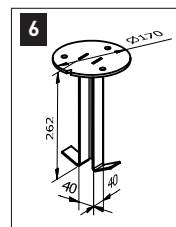

2 Styrhjul

3 Barnsäkring

Mått:

Lutande: *Se bild 8.*

Max höjd A: 2500 mm

Max höjd B: 2100 mm

Min höjd: 1300 mm

Max utfall: 4000 mm

Min utfall: 1000 mm

Rak: *Se bild 9.*

Max höjd: 2100 mm

Min höjd: 1000 mm

Max utfall: 4000 mm

Min utfall: 1000 mm

Måttsats-skiss *Se bild 10.*

7