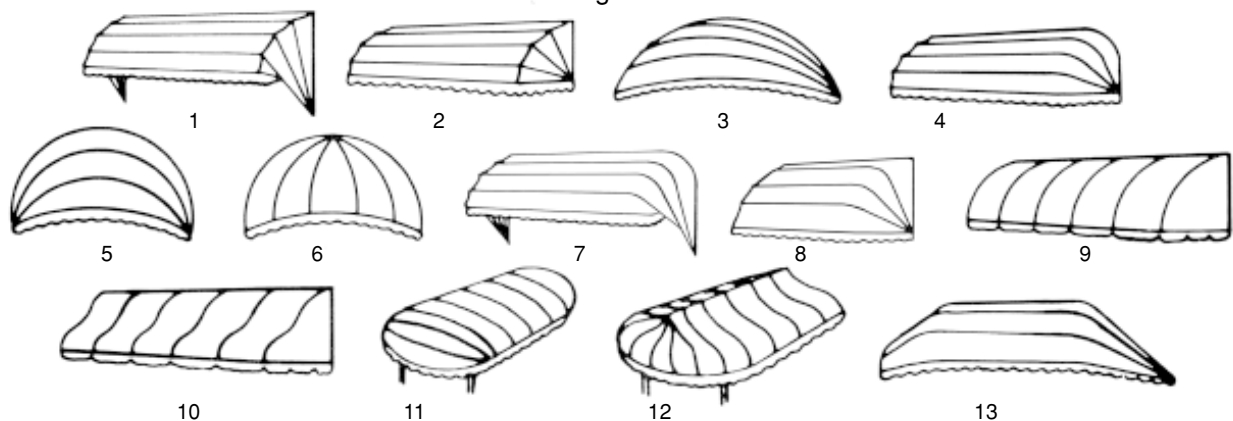

Beskrivning - Beställningsuppgifter

- Markisen monteras på vägg ovanför fönstret.
- Vid bredder över 450 cm krävs mittstöd.
- Vid montage av kupol / bågprofil krävs min. 10 cm utrymme i överkant.

Manövreringsalternativ

- Lina
- Vevbox
- Snäckväxel / vev
- Motormanövrering

Måttagning

- Breddmått är lika med fönstermått plus 15-20 cm bredare på var sida om fönstret.
- Monteras markisen i nisch skall detta påpekas vid beställning.
- Armen skall vara minst halva fönsterhöjden.
- Utfallet = armlängden.

Markisväv

Markisväven är av 100% acryl med dukvikt på 300g / m² och är teflonimpregnerad mot röta och smuts.

Färgäkthet: 7-8 (skala 1-8).

Miljöinformation

OPMs markisduk (acryl) förorsakar inga ekologiska problem.

Väven är luktfri och inte giftig eller toxisk (enl. Öko-Tex).

Metall, aluminium och plastdetaljer är återvinningsbara.

OPMs korgmodeller

Återförsäljare: