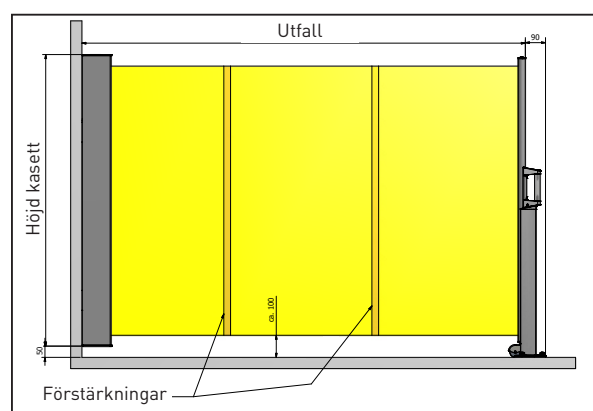

Manövrering:

Manövreras genom draghandtag som säkras i motstående vägg- eller golvfäste.
Väven dras ut ur kassetten där den ligger skyddad när den inte används.

Väv:

Markisen levereras som standard med markisväv, 100 % spinnfärgad akryl,
men kan med fördel väljas med en screenväv för att få en rymligare känsla. *Se bild 1.*

Tillval:

Styrhjul. *Se bild 2.*

Barnsäkring. [För att låsa handtaget]. *Se bild 3.*

Montagestolpe fristående. *Se bild 4.*

Ankare för montering av montagestolpe i gräs. *Se bild 5.*

Ankare för montering av montagestolpe gjutning. *Se bild 6.*

Broms. För att reducera kraften och hastigheten när Sideline fälls in.

Profiler:

Lackerad strängpressad aluminium.

Levereras som standard i vitt RAL 9010 eller Antracitgrå RAL 7016

Montering:

Monteras mellan två befintliga "väggar". *Se bild 7.*

Finns inte två "väggar", så monteras utdragsidan på montagestolpe,
som finns som tillval. *Se bild 4.*

Mått:

Lutande: *Se bild 8.*

Max höjd A: 2500 mm

Max höjd B: 2100 mm

Min höjd: 1300 mm

Max utfall: 4000 mm

Min utfall: 1000 mm

Rak: *Se bild 9.*

Max höjd: 2100 mm

Min höjd: 1000 mm

Max utfall: 4000 mm

Min utfall: 1000 mm

Måttsats-skiss *Se bild 10.*

9