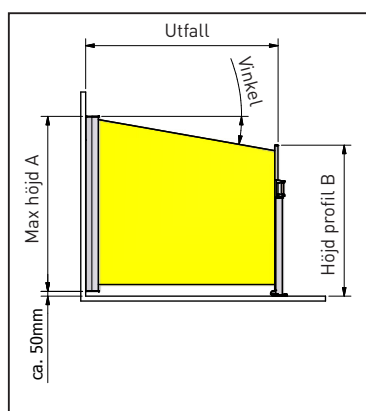

Manövrering:

Manövreras genom draghandtag som säkras i motstående vägg- eller golvfäste.
Väven dras ut ur kassetten där den ligger skyddad när den inte används.

Väv:

Markisen levereras som standard med markisväv, 100 % spinnfärgad akryl,
men kan med fördel väljas med en screenväv för att få en rymligare känsla. *Se bild 1.*

Tillval:

Styrhjul. *Se bild 2.*

Barnsäkring. [För att låsa handtaget]. *Se bild 3.*

Montagestolpe fristående. *Se bild 4.*

Ankare för montering av montagestolpe i gräs. *Se bild 5.*

Ankare för montering av montagestolpe gjutning. *Se bild 6.*

Broms. För att reducera kraften och hastigheten när Sideline fälls in.

Profiler:

Lackerad strängpressad aluminium.

Levereras som standard i vitt RAL 9010 eller Antracitgrå RAL 7016

Montering:

Monteras mellan två befintliga "väggar". *Se bild 7.*

Finns inte två "väggar", så monteras utdragsidan på montagestolpe,
som finns som tillval. *Se bild 4.*

Mått:

Lutande: *Se bild 8.*

Max höjd A: 2500 mm

Max höjd B: 2100 mm

Min höjd: 1300 mm

Max utfall: 4000 mm

Min utfall: 1000 mm

Rak: *Se bild 9.*

Max höjd: 2100 mm

Min höjd: 1000 mm

Max utfall: 4000 mm

Min utfall: 1000 mm

Måttsats-skiss *Se bild 10.*

8