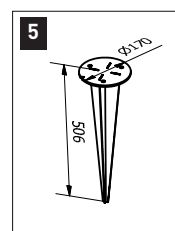

Manövrering:

Manövreras genom draghandtag som säkras i motstående vägg- eller golvfäste.
Väven dras ut ur kassetten där den ligger skyddad när den inte används.

Väv:

Markisen levereras som standard med markisväv, 100 % spinnfärgad akryl,
men kan med fördel väljas med en screenväv för att få en rymligare känsla. *Se bild 1.*

Tillval:

Styrhjul. *Se bild 2.*

Barnsäkring. [För att låsa handtaget]. *Se bild 3.*

Montagestolpe fristående. *Se bild 4.*

Ankare för montering av montagestolpe i gräs. *Se bild 5.*

Ankare för montering av montagestolpe gjutning. *Se bild 6.*

Broms. För att reducera kraften och hastigheten när Sideline fälls in.

Profiler:

Lackerad strängpressad aluminium.

Levereras som standard i vitt RAL 9010 eller Antracitgrå RAL 7016

Montering:

Monteras mellan två befintliga "väggar". *Se bild 7.*

Finns inte två "väggar", så monteras utdragsidan på montagestolpe,
som finns som tillval. *Se bild 4.*

Mått:

Lutande: *Se bild 8.*

Max höjd A: 2500 mm

Max höjd B: 2100 mm

Min höjd: 1300 mm

Max utfall: 4000 mm

Min utfall: 1000 mm

Rak: *Se bild 9.*

Max höjd: 2100 mm

Min höjd: 1000 mm

Max utfall: 4000 mm

Min utfall: 1000 mm

Måttsats-skiss *Se bild 10.*

7