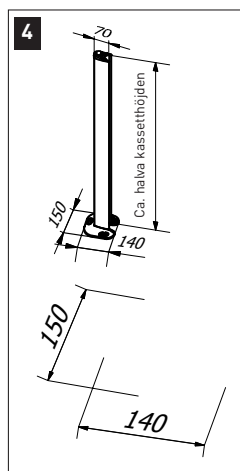

Manövrering:

Manövreras genom draghandtag som säkras i motstående vägg- eller golvfäste.
Väven dras ut ur kassetten där den ligger skyddad när den inte används.

Väv:

Markisen levereras som standard med markisväv, 100 % spinnfärgad akryl,
men kan med fördel väljas med en screenväv för att få en rymligare känsla. *Se bild 1.*

Tillval:

Styrhjul. *Se bild 2.*

Barnsäkring. [För att låsa handtaget]. *Se bild 3.*

Montagestolpe fristående. *Se bild 4.*

Ankare för montering av montagestolpe i gräs. *Se bild 5.*

Ankare för montering av montagestolpe gjutning. *Se bild 6.*

Broms. För att reducera kraften och hastigheten när Sideline fälls in.

Profiler:

Lackerad strängpressad aluminium.

Levereras som standard i vitt RAL 9010 eller Antracitgrå RAL 7016

Montering:

Monteras mellan två befintliga "väggar". *Se bild 7.*

Finns inte två "väggar", så monteras utdragsidan på montagestolpe,
som finns som tillval. *Se bild 4.*

Mått:

Lutande: *Se bild 8.*

Max höjd A: 2500 mm

Max höjd B: 2100 mm

Min höjd: 1300 mm

Max utfall: 4000 mm

Min utfall: 1000 mm

Rak: *Se bild 9.*

Max höjd: 2100 mm

Min höjd: 1000 mm

Max utfall: 4000 mm

Min utfall: 1000 mm

Måttsats-skiss *Se bild 10.*

7