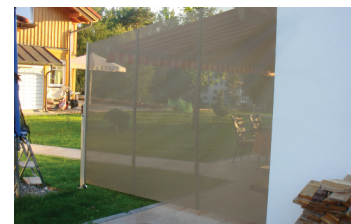

Manövrering:

Manövreras genom draghandtag som säkras i motstående vägg- eller golvfäste.
Väven dras ut ur kassetten där den ligger skyddad när den inte används.

Väv:

Markisen levereras som standard med markisväv, 100 % spinnfärgad akryl,
men kan med fördel väljas med en screenväv för att få en rymligare känsla. *Se bild 1.*

Tillval:

Styrhjul. *Se bild 2.*

Barnsäkring. [För att låsa handtaget]. *Se bild 3.*

Montagestolpe fristående. *Se bild 4.*

Ankare för montering av montagestolpe i gräs. *Se bild 5.*

Ankare för montering av montagestolpe gjutning. *Se bild 6.*

Broms. För att reducera kraften och hastigheten när Sideline fälls in.

Profiler:

Lackerad strängpressad aluminium.

Levereras som standard i vitt RAL 9010 eller Antracitgrå RAL 7016

Montering:

Monteras mellan två befintliga "väggar". *Se bild 7.*

Finns inte två "väggar", så monteras utdragsidan på montagestolpe,
som finns som tillval. *Se bild 4.*

Mått:

Lutande: *Se bild 8.*

Max höjd A: 2500 mm

Max höjd B: 2100 mm

Min höjd: 1300 mm

Max utfall: 4000 mm

Min utfall: 1000 mm

Rak: *Se bild 9.*

Max höjd: 2100 mm

Min höjd: 1000 mm

Max utfall: 4000 mm

Min utfall: 1000 mm

Måttsats-skiss *Se bild 10.*

1 Screenväv