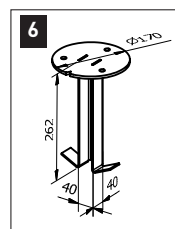

Manövrering:

Manövreras genom draghandtag som säkras i motstående vägg- eller golvfäste.
Väven dras ut ur kassetten där den ligger skyddad när den inte används.

Väv:

Markisen levereras som standard med markisväv, 100 % spinnfärgad akryl,
men kan med fördel väljas med en screenväv för att få en rymligare känsla. *Se bild 1.*

Tillval:

Styrhjul. *Se bild 2.*

Barnsäkring. [För att låsa handtaget]. *Se bild 3.*

Montagestolpe fristående. *Se bild 4.*

Ankare för montering av montagestolpe i gräs. *Se bild 5.*

Ankare för montering av montagestolpe gjutning. *Se bild 6.*

Broms. För att reducera kraften och hastigheten när Sideline fälls in.

Profiler:

Lackerad strängpressad aluminium.

Levereras som standard i vitt RAL 9010 eller Antracitgrå RAL 7016

Montering:

Monteras mellan två befintliga "väggar". *Se bild 7.*

Finns inte två "väggar", så monteras utdragsidan på montagestolpe,
som finns som tillval. *Se bild 4.*

Mått:

Lutande: *Se bild 8.*

Max höjd A: 2500 mm

Max höjd B: 2100 mm

Min höjd: 1300 mm

Max utfall: 4000 mm

Min utfall: 1000 mm

Rak: *Se bild 9.*

Max höjd: 2100 mm

Min höjd: 1000 mm

Max utfall: 4000 mm

Min utfall: 1000 mm

Måttsats-skiss *Se bild 10.*

7