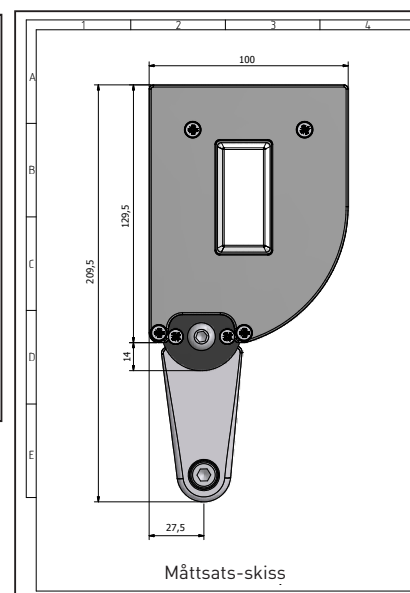

Den kan därmed antingen monteras vid sidan/sidorna av din markis, eller/och i framkant.

När markisen inte används rullas den enkelt in i en kassett för att ligga skyddad. Kassetten levereras som standard i vitt RAL 9010 eller Antracitgrå RAL 7016.

Finns inte två "väggar", så monteras utdragsidan på montagestolpe,
som finns som tillval. *Se bild 4.*

Mått:

Lutande: *Se bild 8.*

Max höjd A: 2500 mm

Max höjd B: 2100 mm

Min höjd: 1300 mm

Max utfall: 4000 mm

Min utfall: 1000 mm

Rak: *Se bild 9.*

Max höjd: 2100 mm

Min höjd: 1000 mm

Max utfall: 4000 mm

Min utfall: 1000 mm

Måttsats-skiss *Se bild 10.*

1 Screenväv

2 Styrhjul

3 Barnsäkring

7

8

9

10