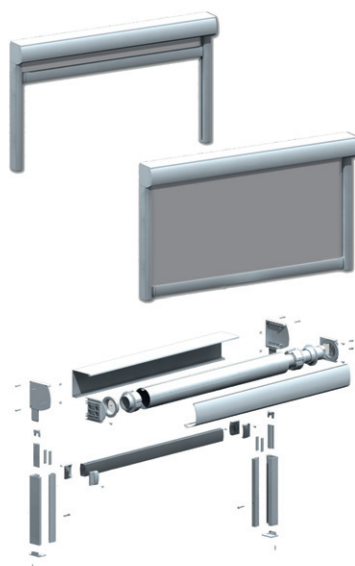

OPM ZIP Screen – 85 – 110 – 130 – 150

OPM ZIP Screen är ett solskydd som tål mycket vind. Väven är försedd med dragkedja i kanterna som hålls fast av sidoskenorna. Detta medför att väven håller sig på plats även med mycket vind och yttre påfrestningar. Upp till 295X235 cm är systemet klassat i vindklass 6 (storm). Över dessa mått är systemet klassat i vindklass 3 (hård vind).

Som väv används screenväv för att få genomsikt men med ett bra motstånd mot värme och UV-strålar. Screenväven är även slitstark och lätt att rengöra.

Eftersom väven löper i sidoskenor rakt ner, så skäl man inget utrymme vid passager och andra ställen det är trångt.

Screenen kan monteras både utvändigt och invändigt. Den kan även användas för mörkläggnig. Då använder man en belagd screenväv vid utvändigt. Invändigt kan annan mörkläggningsväv användas.

ZIP screen regleras alltid med motor. Kan även utrustas med sol- och vindautomatik.

OPM ZIP Screen ger extra isolering och energibesparing mot både värme och kyla.

Produktinformation:

Kassett / underlist / sidoskenor

Pulverlackad strängpressad aluminium.
Kassett D-formad: 85 – 110 -130 -150 mm.
Sidoskena B: 45 mm, D: 34 mm.
Underlist: höjd 46 mm.